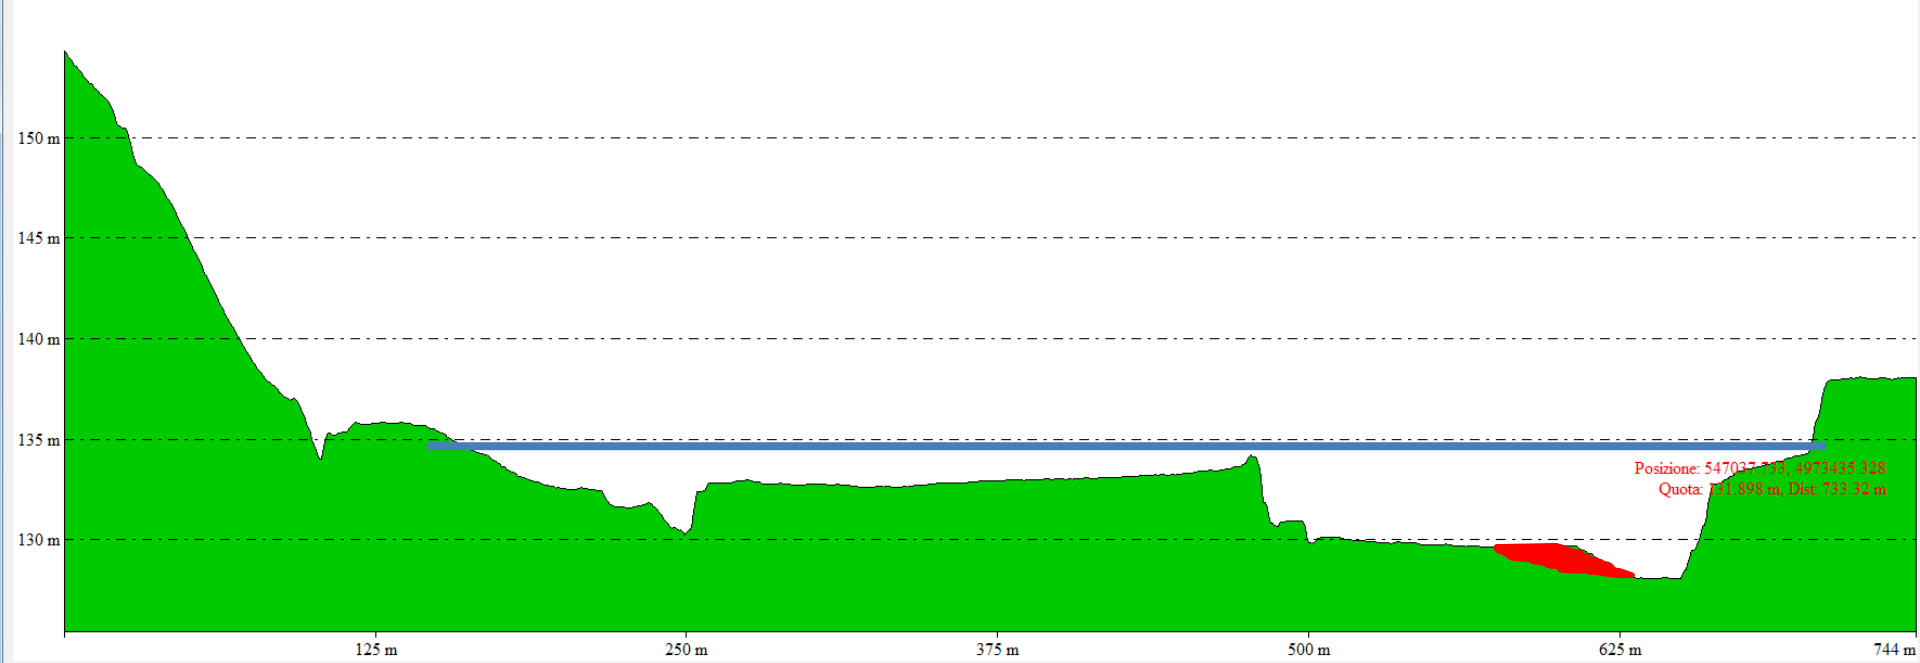

From Pos: 546310.983, 4973339.419 To Pos: 547048.535, 4973436.754

Posizione: 547037.743, 4973435.328
Quota: 131.898 m, Dhm: 733.32 m