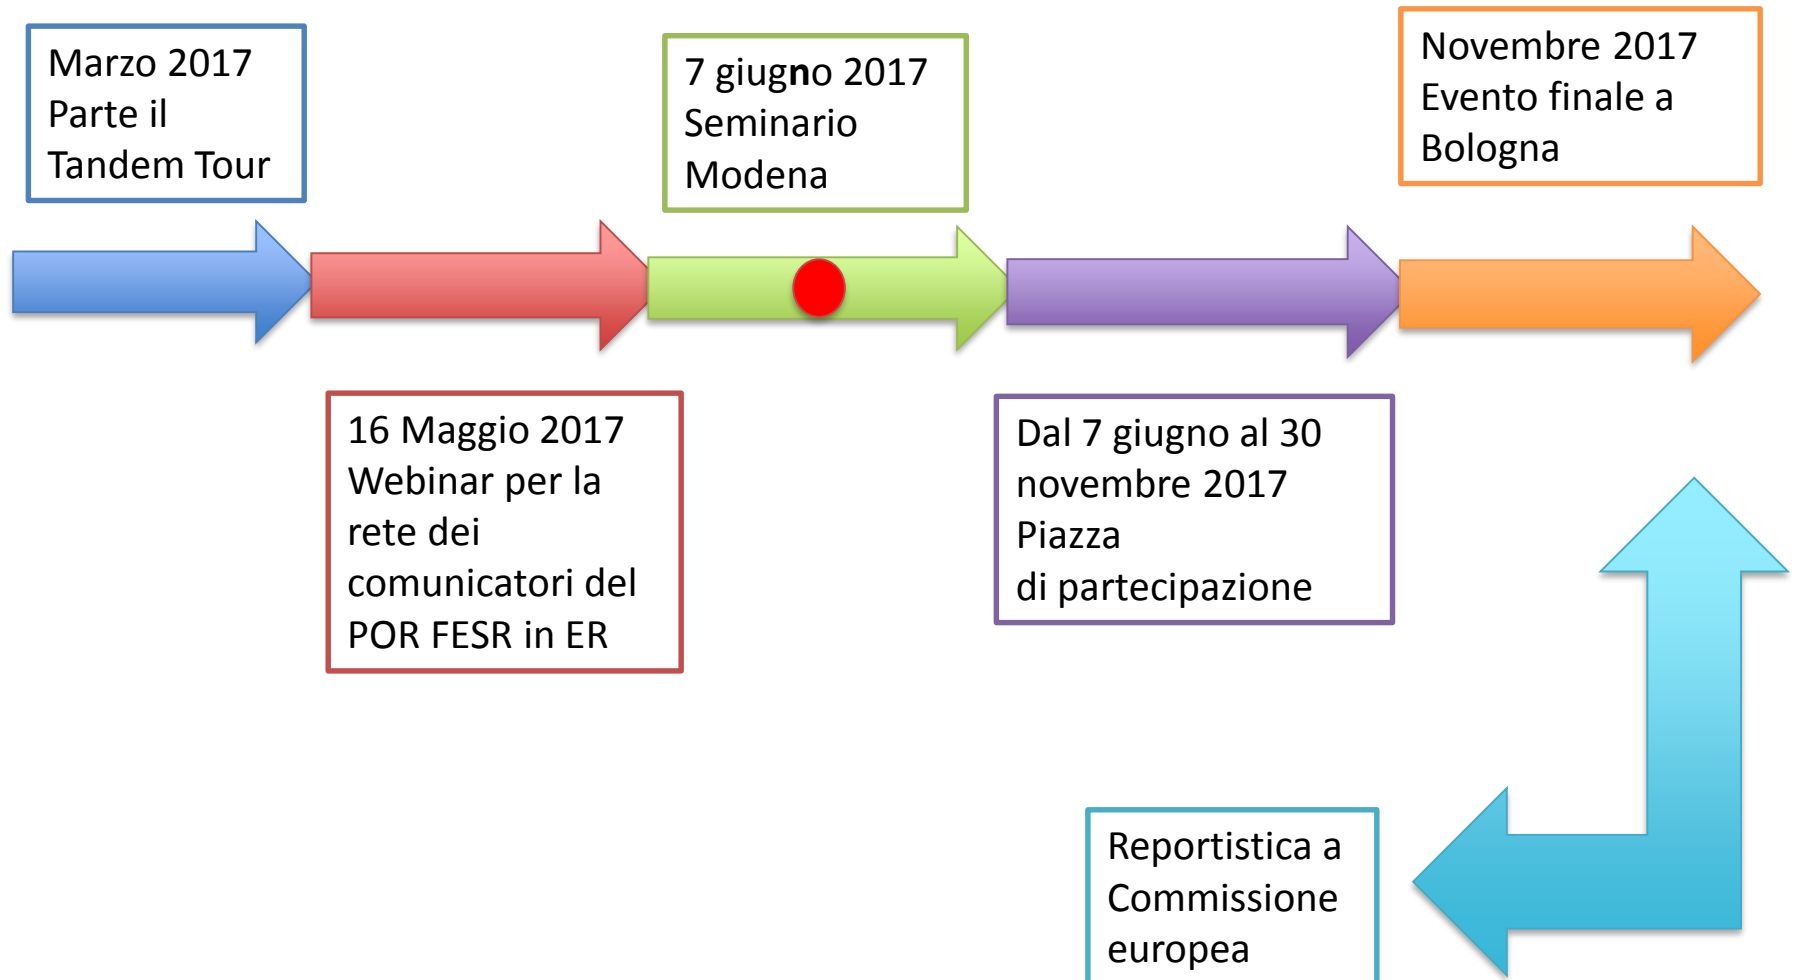

Cosa prevede il progetto InvestER?

- Attività di formazione e informazione per gli operatori, le Aziende e il territorio
- Eventi pubblici
- Campagne comunicative
- Strumenti per la partecipazione

Collegamento con il **Tandem Tour** sul Piano degli investimenti in Italia. Commissione europea e Centri Europe Direct uniscono le forze per informare i cittadini

Progetto di rete Europe Direct nord Italia (Emilia-Romagna, Genova, Lombardia, Modena, Reggio Emilia, Torino)

Il Piano europeo per gli investimenti in Emilia-Romagna

Partecipa a #InvestEU

APERTA FINO AL 30/11/2017